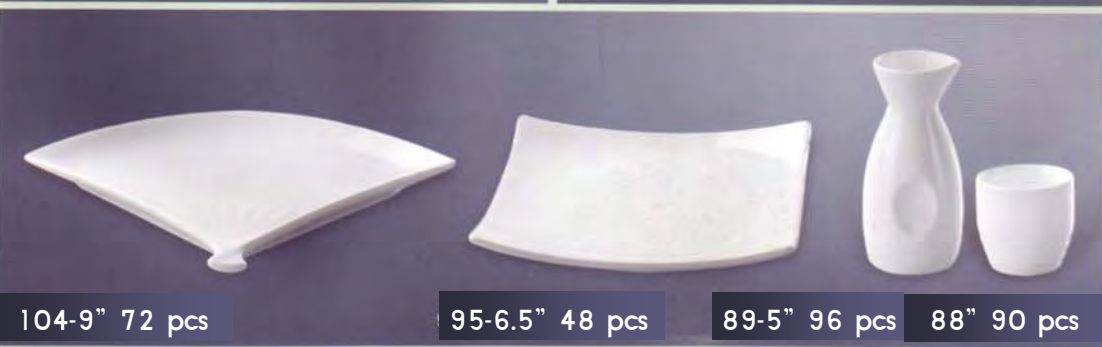

1134 W. Argyle, Chicago, IL 60640 | tel: 773-989-8283 | fax: 773-989-8285 | Open 7 Days | 10 am - 6 pm

**Square Platters**  
91-8" 36 pcs  
91-10" 18 pcs  
91-12" 12 pcs

**Square platters**  
92-10" 18 pcs  
96-7.5" 48 pcs

**Rectangular platters**  
93-13" 16 pcs  
94-8.5" 48 pcs

98-10" 24 pcs

98-6" 96 pcs

104-9" 72 pcs

95-6.5" 48 pcs

89-5" 96 pcs

88" 90 pcs